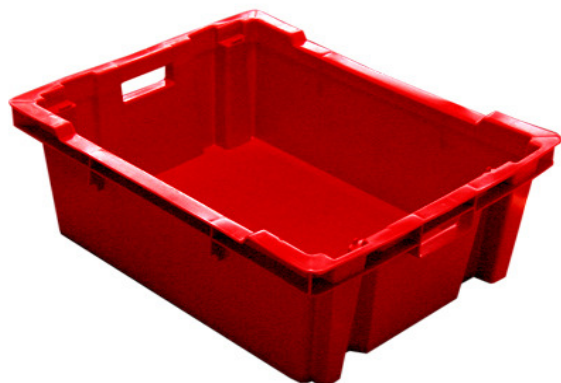

## FICHA TECNICA PRODUCTO

**Nombre:** Anidable Liso  
**Categoría:** Cajas Anidables

**Familia:** -  
**Código:** AL24

### DIMENSIONES EXTERNAS

Largo: 600 mm  
Ancho: 480 mm  
Alto: 240 mm  
Altura apilado: 210 mm  
Material: PEAD  
Rango temperatura: desde -20°C hasta +40°C

Colores estandar:

### DIMENSIONES INTERNAS

Largo: 550 mm  
Ancho: 430 mm  
Alto: 230 mm  
Altura pestaña: 0 mm  
Peso: 2350 gr  
Capacidad: 54 lt

Dinámica: - gr

### OTRAS CARACTERISTICAS

Manillas  lado corto  lado largo  
Base  perforada  lisa  
Porta etiquetas  si  no  
Agujeros drenaje  si  no

Apilado  columna  cruzado  
Paredes laterales  perforada  lisa  
Tapa  si  no  
Carro arrastre  si  no